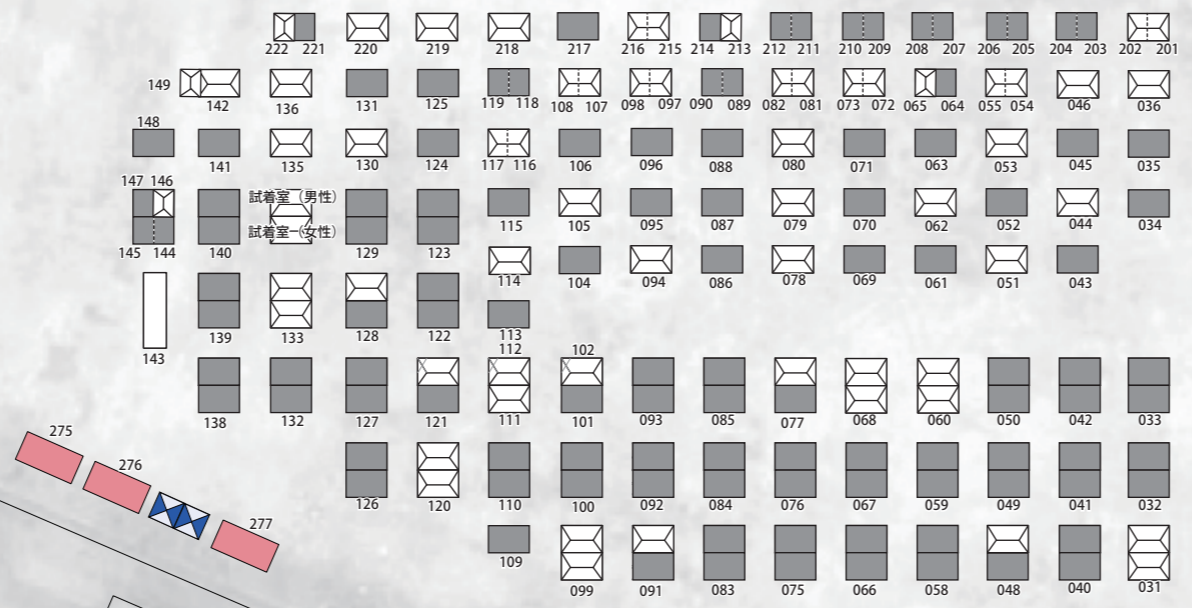

控室A/B、
真ん中で間仕切り横幕要

ステージ出演者
物販用 PA1

Used clothes area

ダスキン残材
ダスキン残材
シテイライフ残材

ウインタージャー
管理ブース

ウインタージャー

出口
入口